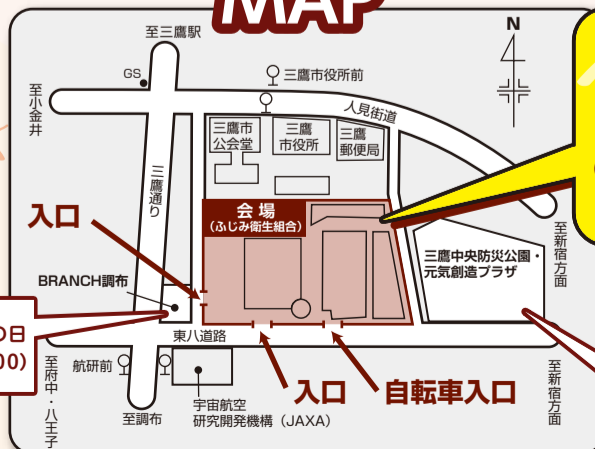

MAP

会場はココ!
(ふじみ衛生組合)

同日開催: 奥深大寺まちのハレの日
(11:00～16:00)

同日開催: 第45回福祉バザー
(10:00～14:00)

アクセス

会場には駐車場がありません。
バス・自転車・徒歩にてお越しください。

◆路線バス
三鷹駅からお越しの方 仙川行・晃華学園東行にて「三鷹市役所前」下車
調布駅からお越しの方 三鷹駅行・吉祥寺駅行にて「航研前」又は「三鷹市役所前」下車

〈問合せ先〉ふじみ衛生組合総務課

TEL 042-490-5374 FAX 042-482-5491
E-mail fujimi-soumuka@fujimieiseikumiai.jp
ホームページ https://fujimieiseikumiai.jp